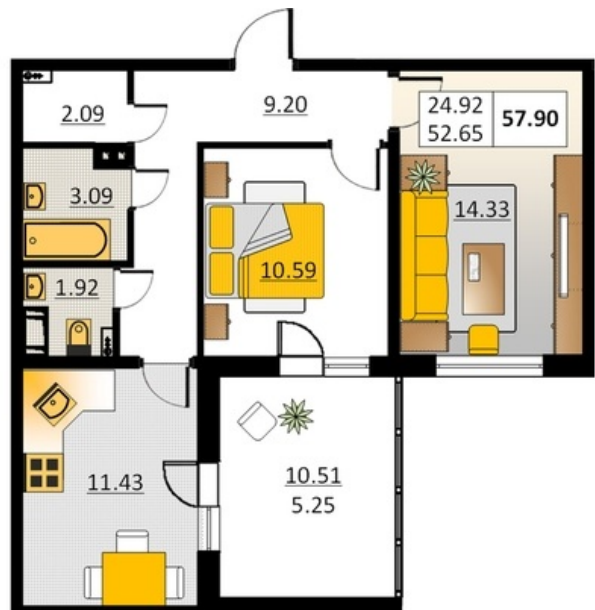

Номер 86 Корпус 5.1

Этаж	2
Общая площадь	57.9 м ²
Жилая площадь	24.92 м ²
Кухня	11.43 м ²
Балкон	нет м ²
Цена	