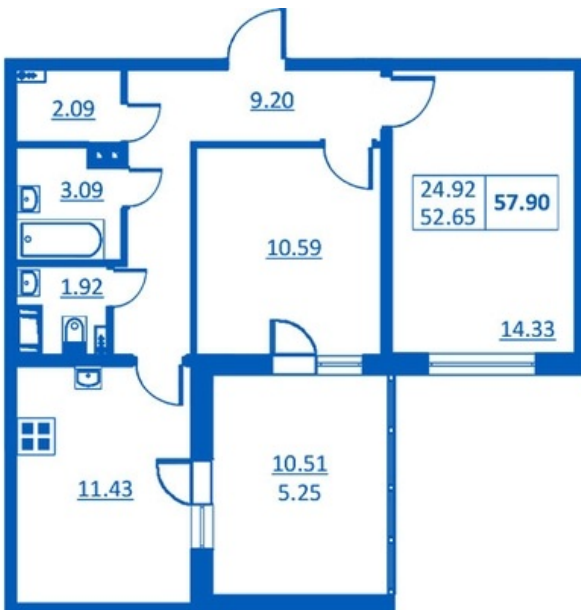

Номер 86 Корпус 5.1

Этаж	2
Общая площадь	57.9 м ²
Жилая площадь	24.92 м ²
Кухня	11.43 м ²
Балкон	нет м ²
Цена	