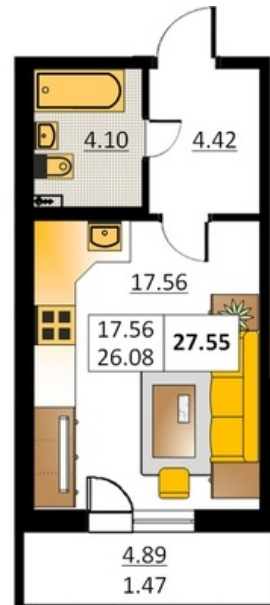

Номер 108      Корпус 5.1

Этаж	1
Общая площадь	27.55 м <sup>2</sup>
Жилая площадь	17.56 м <sup>2</sup>
Кухня	0,0 м <sup>2</sup>
Балкон	4.89 м <sup>2</sup>
Цена	