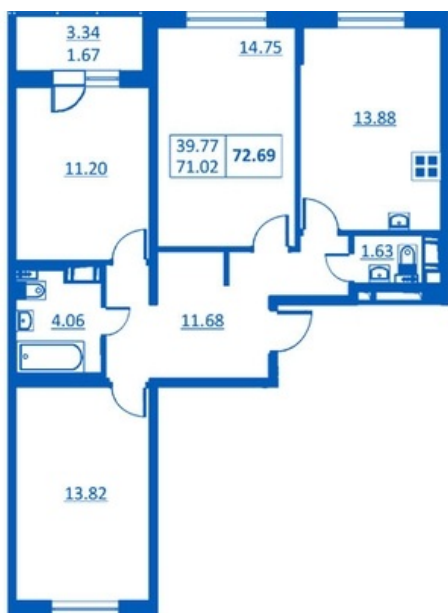

Номер 110      Корпус 5.1

Этаж	2
Общая площадь	72.69 м <sup>2</sup>
Жилая площадь	39.77 м <sup>2</sup>
Кухня	13.88 м <sup>2</sup>
Балкон	3.34 м <sup>2</sup>
Цена	