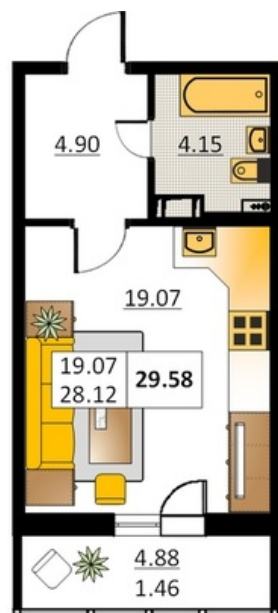

Номер 112 Корпус 5.1

Этаж	2
Общая площадь	29.58 м ²
Жилая площадь	19.07 м ²
Кухня	0,0 м ²
Балкон	4.88 м ²
Цена	