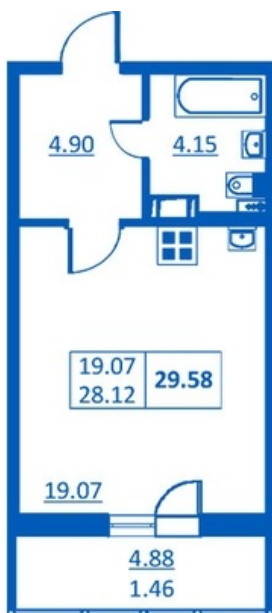

Номер 112 Корпус 5.1

Этаж	2
Общая площадь	29.58 м ²
Жилая площадь	19.07 м ²
Кухня	0,0 м ²
Балкон	4.88 м ²
Цена	