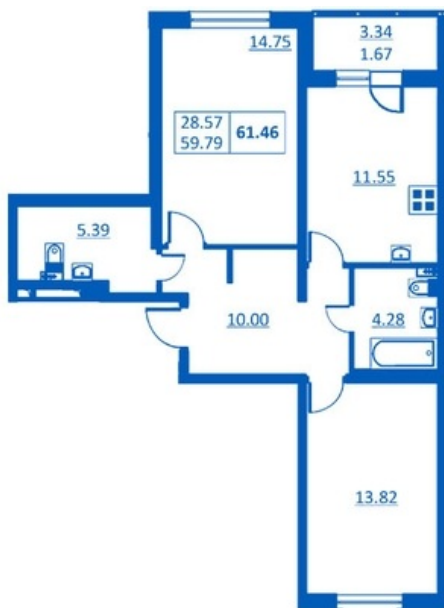

Номер 130 Корпус 5.1

Этаж	1
Общая площадь	61.46 м ²
Жилая площадь	28.57 м ²
Кухня	11.55 м ²
Балкон	3.34 м ²
Цена	