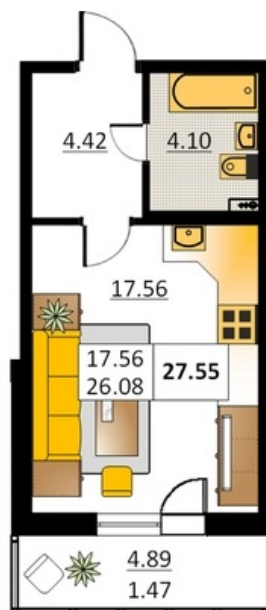

Номер 132      Корпус 5.1

Этаж	1
Общая площадь	27.55 м <sup>2</sup>
Жилая площадь	17.56 м <sup>2</sup>
Кухня	0,0 м <sup>2</sup>
Балкон	4.89 м <sup>2</sup>
Цена	