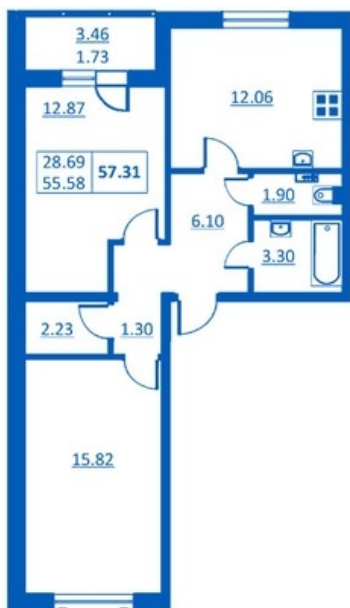

Номер 133      Корпус 5.1

Этаж	1
Общая площадь	57.31 м <sup>2</sup>
Жилая площадь	28.69 м <sup>2</sup>
Кухня	12.06 м <sup>2</sup>
Балкон	3.46 м <sup>2</sup>
Цена	