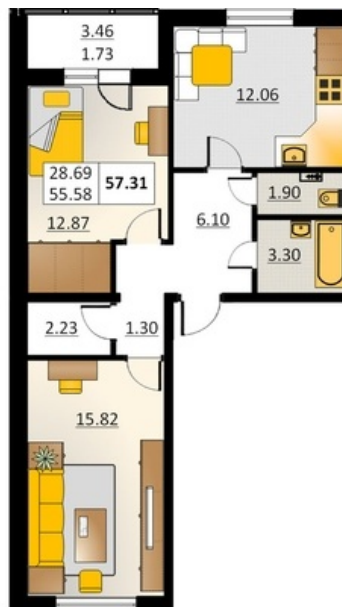

Номер 133      Корпус 5.1

Этаж	1
Общая площадь	57.31 м <sup>2</sup>
Жилая площадь	28.69 м <sup>2</sup>
Кухня	12.06 м <sup>2</sup>
Балкон	3.46 м <sup>2</sup>
Цена	