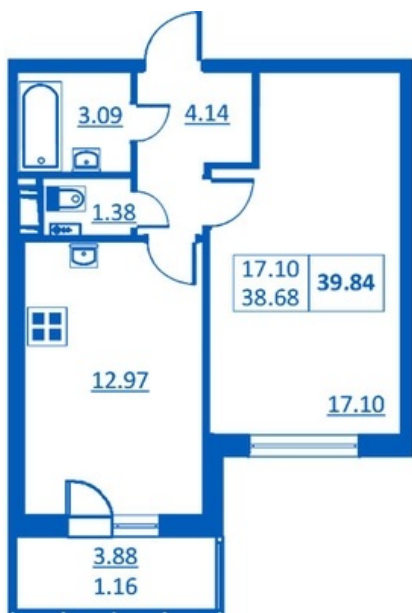

Номер 150 Корпус 5.1

Этаж	5
Общая площадь	39.84 м ²
Жилая площадь	17.10 м ²
Кухня	12.97 м ²
Балкон	3.88 м ²
Цена	