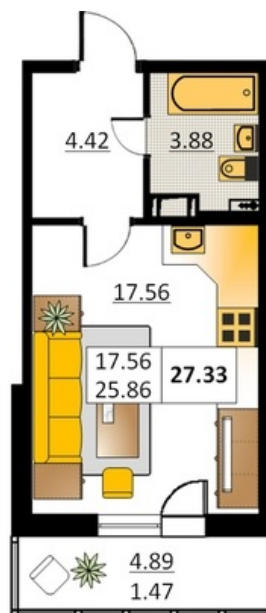

Номер 137 Корпус 5.1

Этаж	2
Общая площадь	27.33 м ²
Жилая площадь	17.56 м ²
Кухня	0,0 м ²
Балкон	4.89 м ²
Цена	