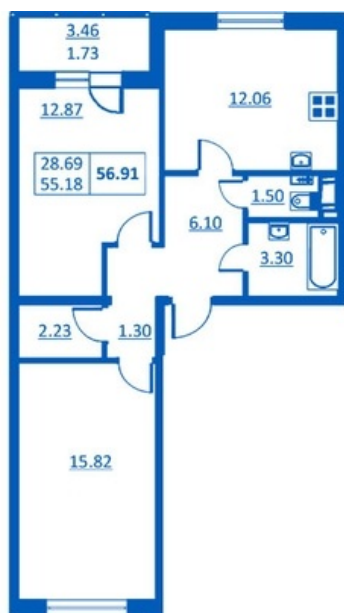

Номер 138 Корпус 5.1

Этаж	2
Общая площадь	56.91 м ²
Жилая площадь	28.69 м ²
Кухня	12.06 м ²
Балкон	3.46 м ²
Цена	