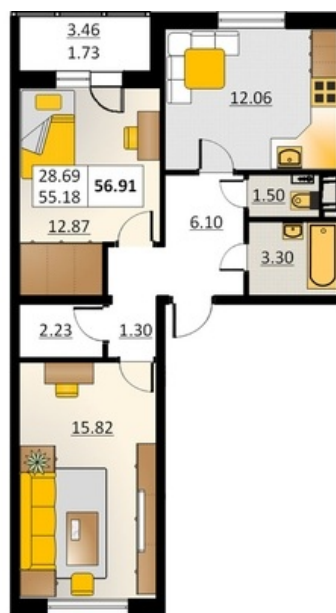

Номер 138 Корпус 5.1

Этаж	2
Общая площадь	56.91 м ²
Жилая площадь	28.69 м ²
Кухня	12.06 м ²
Балкон	3.46 м ²
Цена	