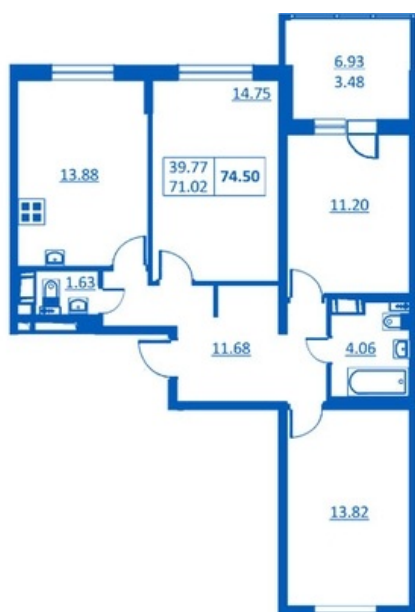

Номер 139      Корпус 5.1

Этаж	<b>3</b>
Общая площадь	<b>74.5 м<sup>2</sup></b>
Жилая площадь	<b>39.77 м<sup>2</sup></b>
Кухня	<b>13.88 м<sup>2</sup></b>
Балкон	<b>6.93 м<sup>2</sup></b>
Цена	