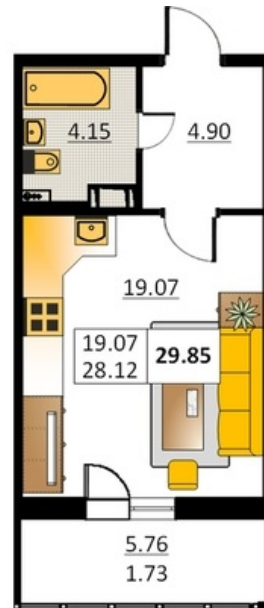

Номер 141      Корпус 5.1

Этаж	<b>3</b>
Общая площадь	<b>29.85 м<sup>2</sup></b>
Жилая площадь	<b>19.07 м<sup>2</sup></b>
Кухня	<b>0,0 м<sup>2</sup></b>
Балкон	<b>5.76 м<sup>2</sup></b>
Цена	