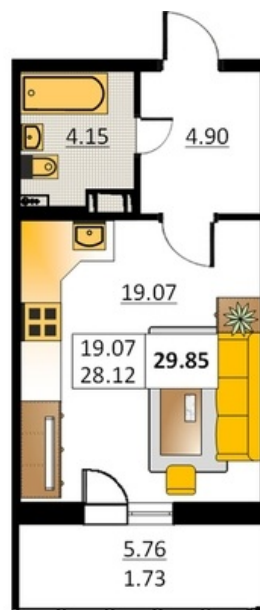

Номер 146 Корпус 5.1

Этаж	4
Общая площадь	29.85 м²
Жилая площадь	19.07 м²
Кухня	0,0 м²
Балкон	5.76 м²
Цена	