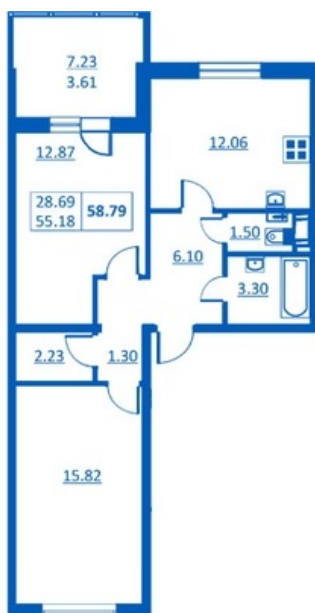

Номер 143 Корпус 5.1

Этаж	3
Общая площадь	58.79 м ²
Жилая площадь	28.69 м ²
Кухня	12.06 м ²
Балкон	7.23 м ²
Цена	