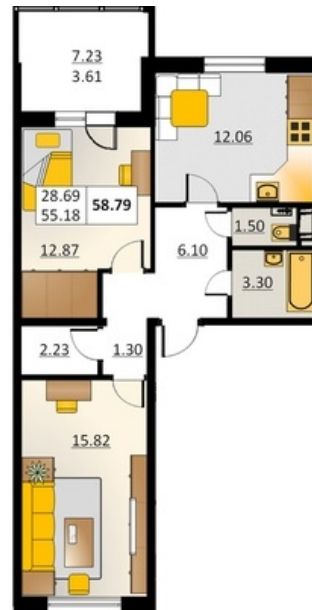

Номер 148 Корпус 5.1

Этаж	4
Общая площадь	58.79 м ²
Жилая площадь	28.69 м ²
Кухня	12.06 м ²
Балкон	7.23 м ²
Цена	