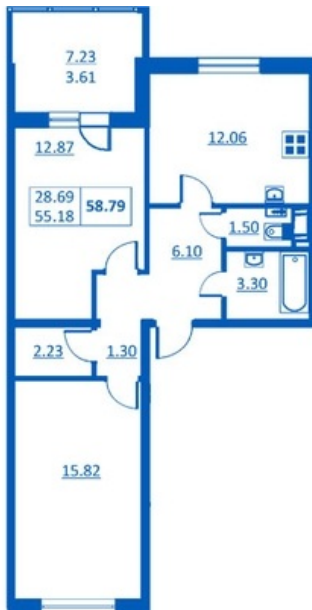

Номер 148 Корпус 5.1

Этаж	4
Общая площадь	58.79 м ²
Жилая площадь	28.69 м ²
Кухня	12.06 м ²
Балкон	7.23 м ²
Цена	