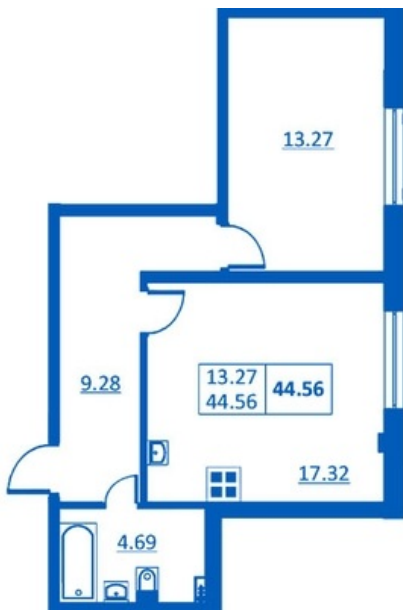

Номер 155 Корпус 5.1

Этаж	1
Общая площадь	44.56 м ²
Жилая площадь	13.27 м ²
Кухня	17.32 м ²
Балкон	нет м ²
Цена	