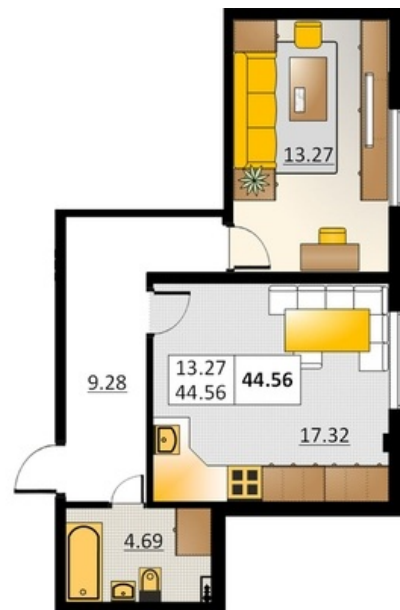

Номер 155 Корпус 5.1

Этаж	1
Общая площадь	44.56 м ²
Жилая площадь	13.27 м ²
Кухня	17.32 м ²
Балкон	нет м ²
Цена	