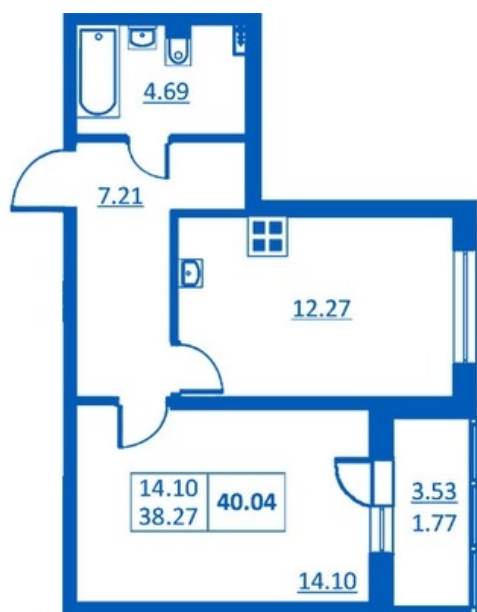

Номер 156 Корпус 5.1

Этаж	1
Общая площадь	40.04 м ²
Жилая площадь	14.10 м ²
Кухня	12.27 м ²
Балкон	3.53 м ²
Цена	