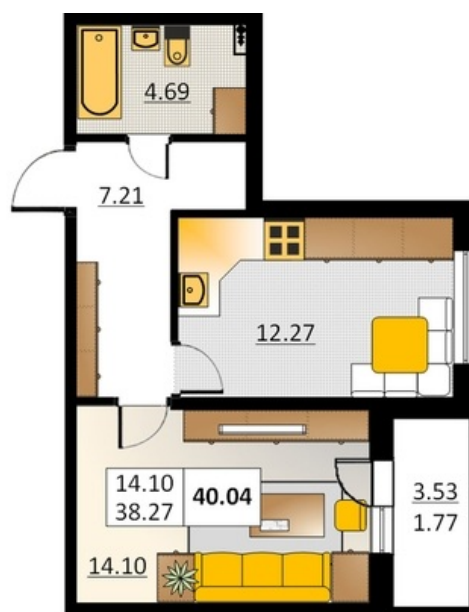

Номер 156 Корпус 5.1

Этаж	1
Общая площадь	40.04 м ²
Жилая площадь	14.10 м ²
Кухня	12.27 м ²
Балкон	3.53 м ²
Цена	