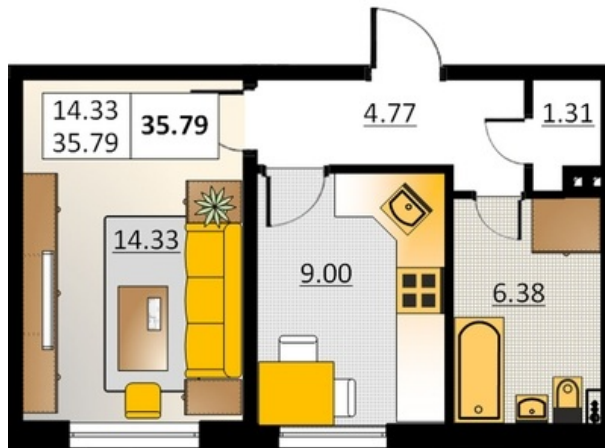

Номер 158 Корпус 5.1

Этаж	1
Общая площадь	35.79 м ²
Жилая площадь	14.33 м ²
Кухня	9.00 м ²
Балкон	нет м ²
Цена	