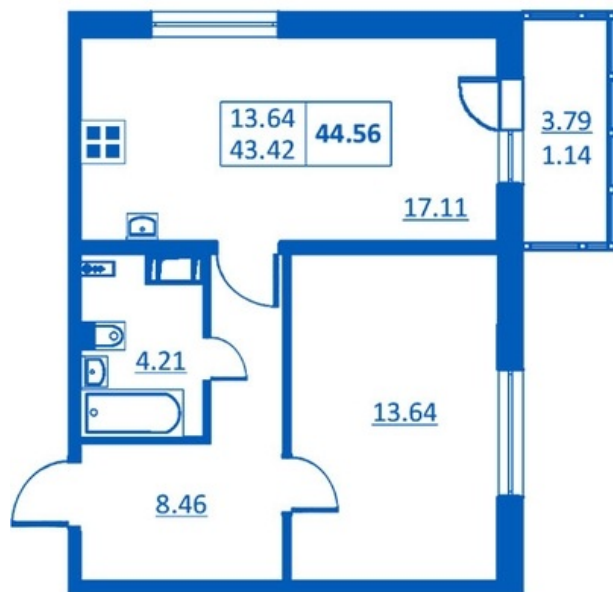

Номер 166 Корпус 5.1

Этаж	3
Общая площадь	44.56 м²
Жилая площадь	13.64 м²
Кухня	17.11 м²
Балкон	3.79 м²
Цена	