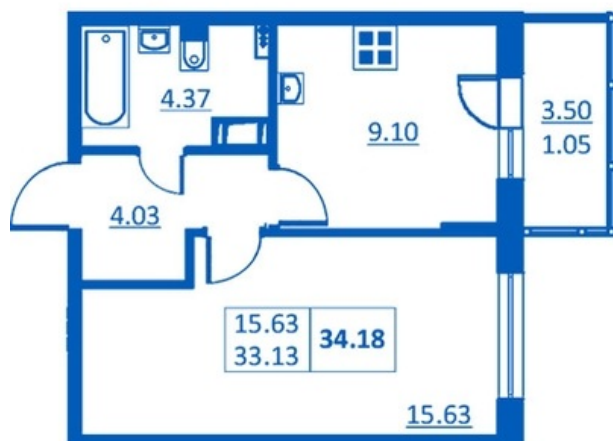

Номер 162 Корпус 5.1

Этаж	2
Общая площадь	34.18 м ²
Жилая площадь	15.63 м ²
Кухня	9.10 м ²
Балкон	3.50 м ²
Цена	