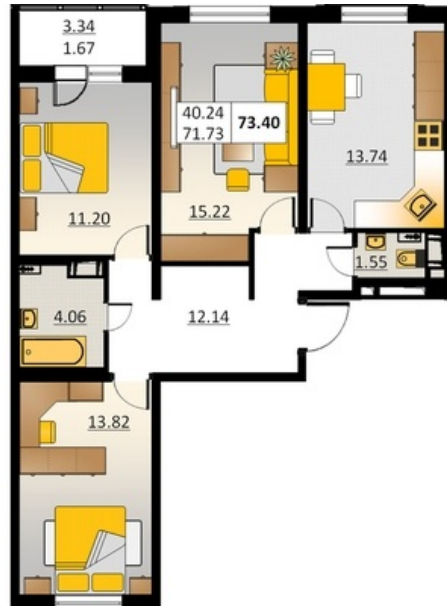

Номер 165      Корпус 5.1

Этаж	2
Общая площадь	73.4 м <sup>2</sup>
Жилая площадь	40.24 м <sup>2</sup>
Кухня	13.74 м <sup>2</sup>
Балкон	3.34 м <sup>2</sup>
Цена	