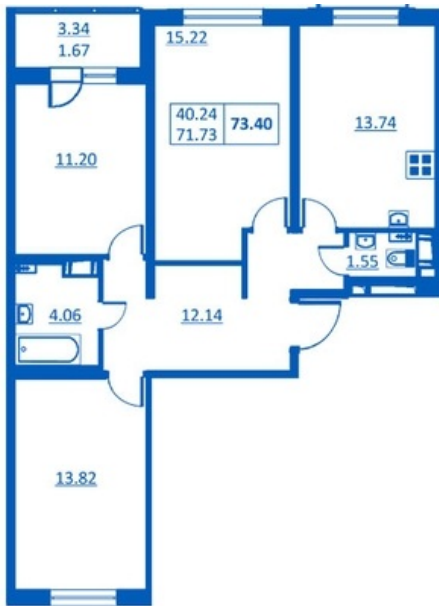

Номер 165      Корпус 5.1

Этаж	2
Общая площадь	73.4 м <sup>2</sup>
Жилая площадь	40.24 м <sup>2</sup>
Кухня	13.74 м <sup>2</sup>
Балкон	3.34 м <sup>2</sup>
Цена	