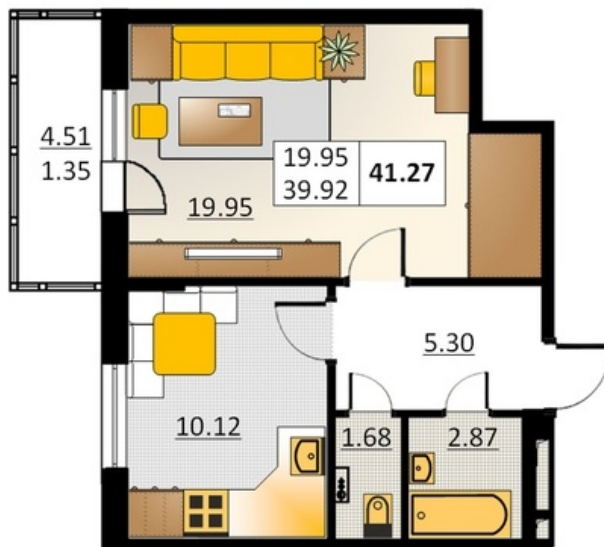

Номер 188      Корпус 5.1

Этаж	1
Общая площадь	41.27 м <sup>2</sup>
Жилая площадь	19.95 м <sup>2</sup>
Кухня	10.12 м <sup>2</sup>
Балкон	4.51 м <sup>2</sup>
Цена	