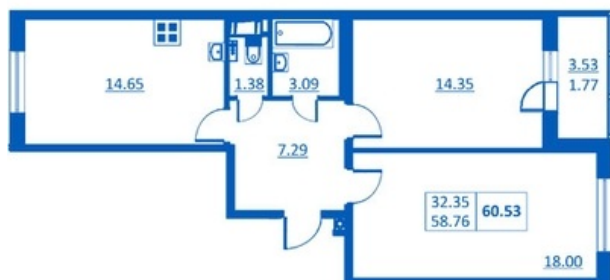

Номер 192 Корпус 5.1

Этаж	2
Общая площадь	60.53 м ²
Жилая площадь	32.35 м ²
Кухня	14.65 м ²
Балкон	3.53 м ²
Цена	