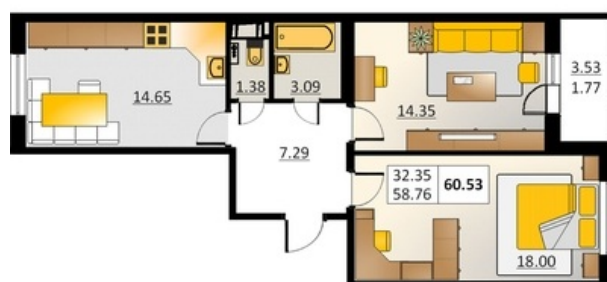

Номер 202 Корпус 5.1

Этаж	4
Общая площадь	60.53 м ²
Жилая площадь	32.35 м ²
Кухня	14.65 м ²
Балкон	3.53 м ²
Цена	