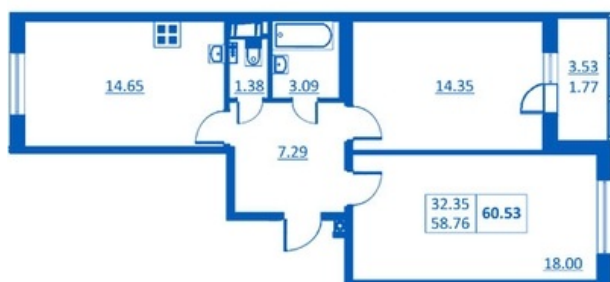

Номер 202 Корпус 5.1

Этаж	4
Общая площадь	60.53 м ²
Жилая площадь	32.35 м ²
Кухня	14.65 м ²
Балкон	3.53 м ²
Цена	