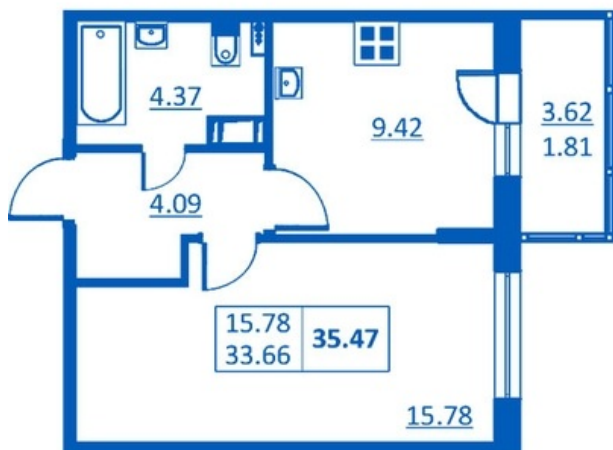

Номер 200 Корпус 5.1

Этаж	4
Общая площадь	35.47 м ²
Жилая площадь	15.78 м ²
Кухня	9.42 м ²
Балкон	3.62 м ²
Цена	