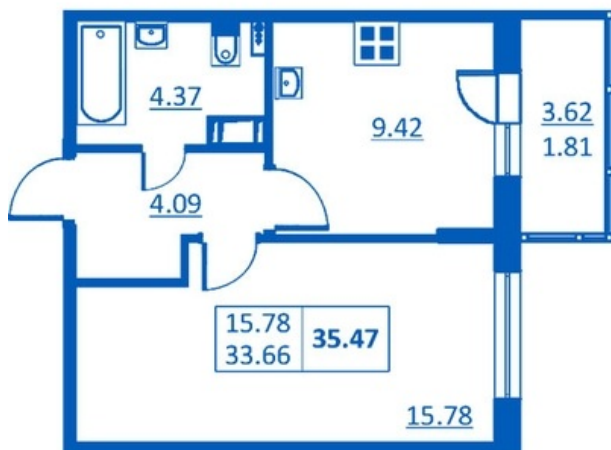

Номер 205      Корпус 5.1

|               |                      |
|---------------|----------------------|
| Этаж          | 5                    |
| Общая площадь | 35.47 м <sup>2</sup> |
| Жилая площадь | 15.78 м <sup>2</sup> |
| Кухня         | 9.42 м <sup>2</sup>  |
| Балкон        | 3.62 м <sup>2</sup>  |
| Цена          |                      |