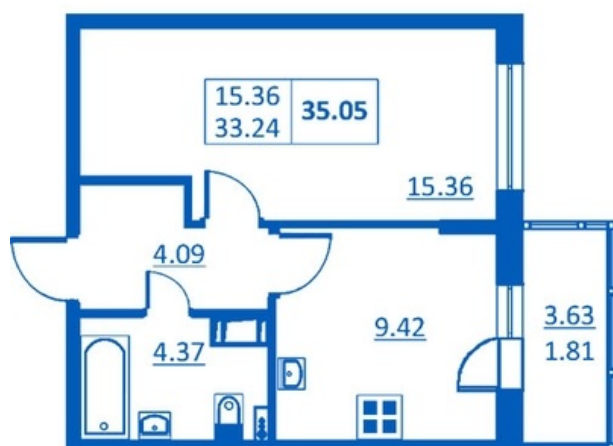

Номер 206 Корпус 5.1

Этаж	5
Общая площадь	35.05 м ²
Жилая площадь	15.36 м ²
Кухня	9.42 м ²
Балкон	3.63 м ²
Цена	