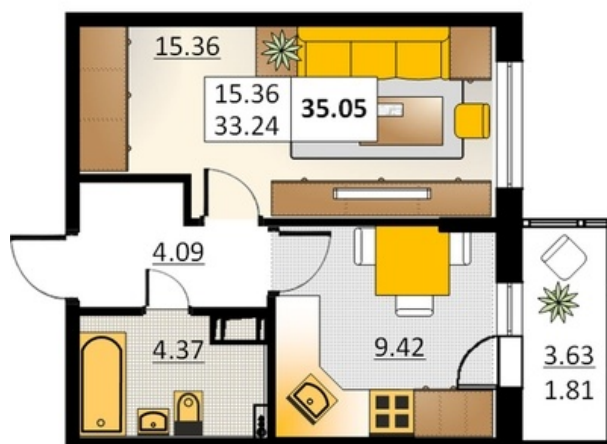

Номер 206 Корпус 5.1

Этаж	5
Общая площадь	35.05 м ²
Жилая площадь	15.36 м ²
Кухня	9.42 м ²
Балкон	3.63 м ²
Цена	