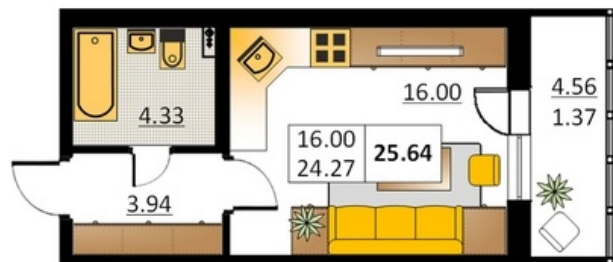

Номер 212      Корпус 5.1

Этаж	1
Общая площадь	25.67 м <sup>2</sup>
Жилая площадь	16.00 м <sup>2</sup>
Кухня	0,0 м <sup>2</sup>
Балкон	4.56 м <sup>2</sup>
Цена	