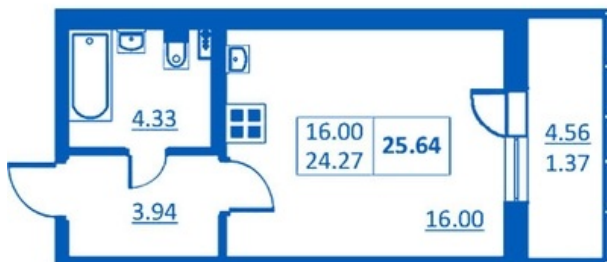

Номер 212      Корпус 5.1

Этаж	1
Общая площадь	25.67 м <sup>2</sup>
Жилая площадь	16.00 м <sup>2</sup>
Кухня	0,0 м <sup>2</sup>
Балкон	4.56 м <sup>2</sup>
Цена	