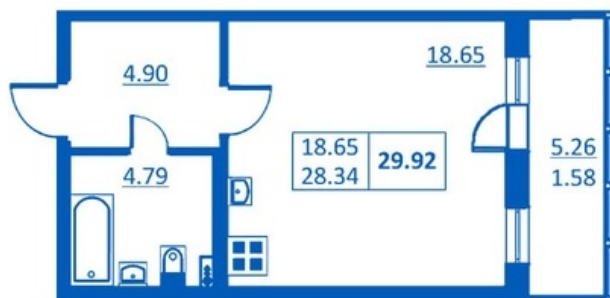

Номер 213 Корпус 5.1

Этаж	1
Общая площадь	29.92 м ²
Жилая площадь	18.65 м ²
Кухня	0,0 м ²
Балкон	5.26 м ²
Цена	