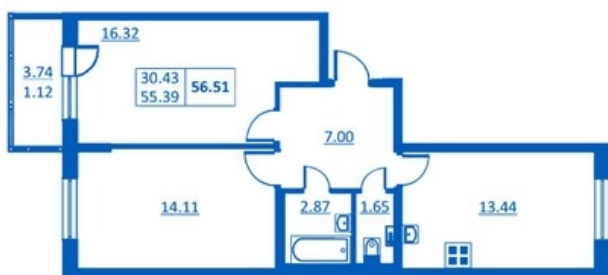

Номер 215 Корпус 5.1

Этаж	2
Общая площадь	56.51 м ²
Жилая площадь	30.43 м ²
Кухня	13.44 м ²
Балкон	3.74 м ²
Цена	