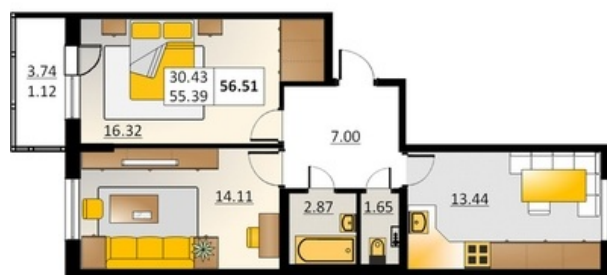

Номер 215 Корпус 5.1

Этаж	2
Общая площадь	56.51 м ²
Жилая площадь	30.43 м ²
Кухня	13.44 м ²
Балкон	3.74 м ²
Цена	