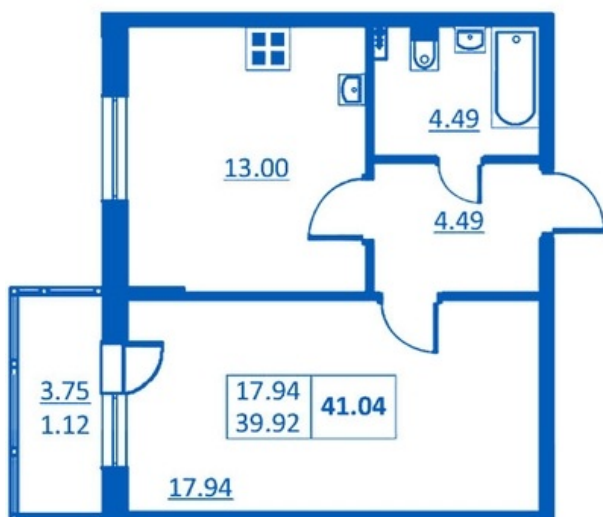

Номер 216 Корпус 5.1

Этаж	2
Общая площадь	41.04 м ²
Жилая площадь	17.94 м ²
Кухня	13.00 м ²
Балкон	3.75 м ²
Цена	