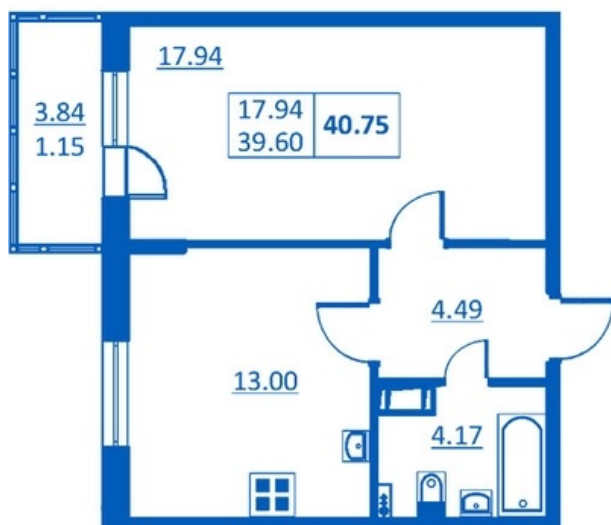

Номер 217      Корпус 5.1

Этаж	2
Общая площадь	40.75 м <sup>2</sup>
Жилая площадь	17.94 м <sup>2</sup>
Кухня	13.00 м <sup>2</sup>
Балкон	3.84 м <sup>2</sup>
Цена	