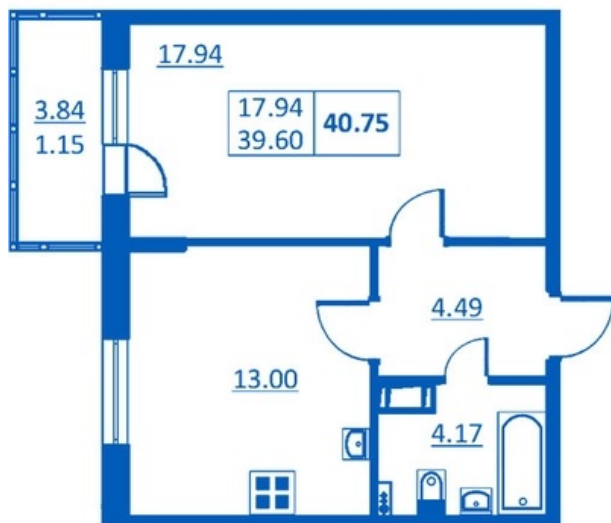

Номер 225 Корпус 5.1

Этаж	3
Общая площадь	40.75 м²
Жилая площадь	17.94 м²
Кухня	13.00 м²
Балкон	3.84 м²
Цена	