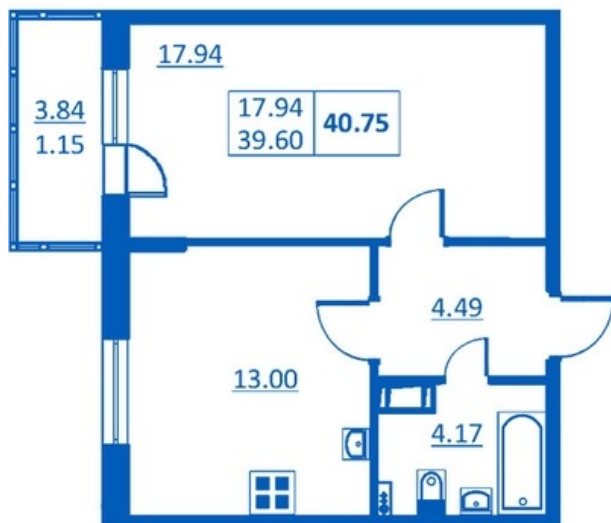

Номер 233 Корпус 5.1

Этаж	4
Общая площадь	40.75 м ²
Жилая площадь	17.94 м ²
Кухня	13.00 м ²
Балкон	3.84 м ²
Цена	