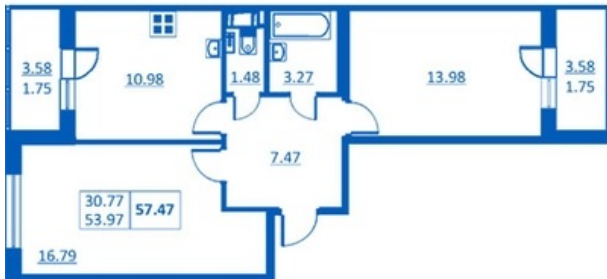

Номер 218 Корпус 5.1

Этаж	2
Общая площадь	57.47 м ²
Жилая площадь	30.77 м ²
Кухня	10.98 м ²
Балкон	3.58 +3.58 м ²
Цена	