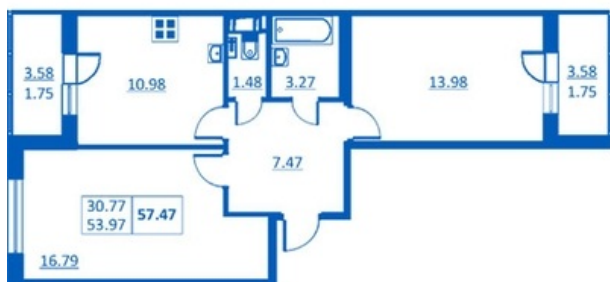

Номер 226 Корпус 5.1

Этаж	3
Общая площадь	57.47 м²
Жилая площадь	30.77 м²
Кухня	10.98 м²
Балкон	3.58 +3.58 м²
Цена	