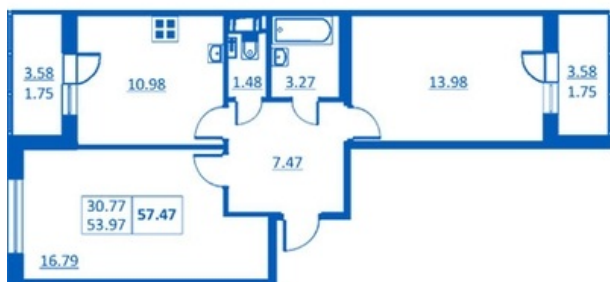

Номер 234      Корпус 5.1

Этаж	4
Общая площадь	57.47 м <sup>2</sup>
Жилая площадь	30.77 м <sup>2</sup>
Кухня	10.98 м <sup>2</sup>
Балкон	3.58 +3.58 м <sup>2</sup>
Цена	