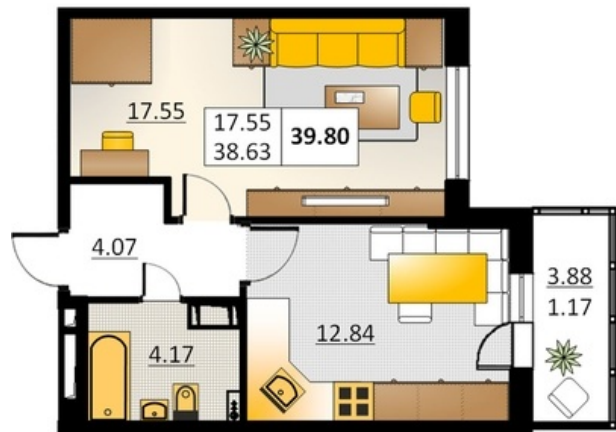

Номер 243      Корпус 5.1

Этаж	5
Общая площадь	39.8 м <sup>2</sup>
Жилая площадь	17.55 м <sup>2</sup>
Кухня	12.84 м <sup>2</sup>
Балкон	3.88 м <sup>2</sup>
Цена	