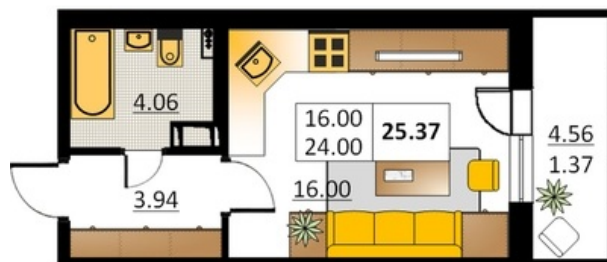

Номер 220 Корпус 5.1

Этаж	2
Общая площадь	25.37 м ²
Жилая площадь	16.00 м ²
Кухня	0,0 м ²
Балкон	4.56 м ²
Цена	