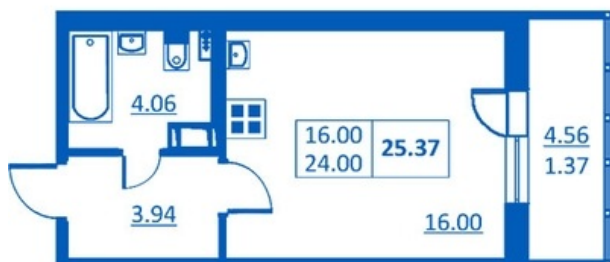

Номер 220 Корпус 5.1

Этаж	2
Общая площадь	25.37 м ²
Жилая площадь	16.00 м ²
Кухня	0,0 м ²
Балкон	4.56 м ²
Цена	