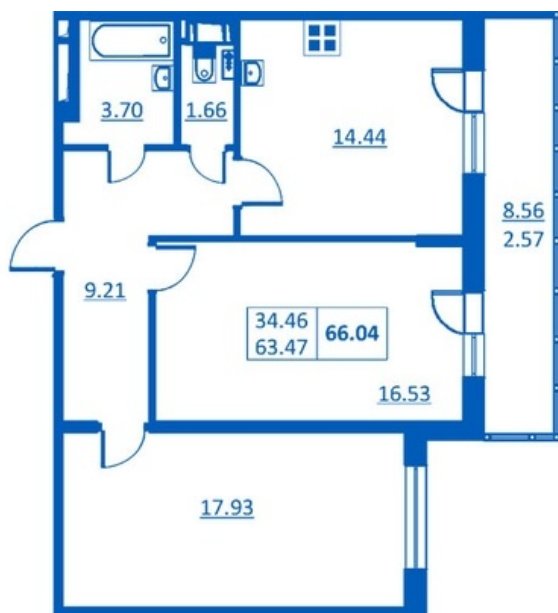

Номер 222 Корпус 5.1

Этаж	2
Общая площадь	66.04 м ²
Жилая площадь	34.46 м ²
Кухня	14.44 м ²
Балкон	8.56 м ²
Цена	