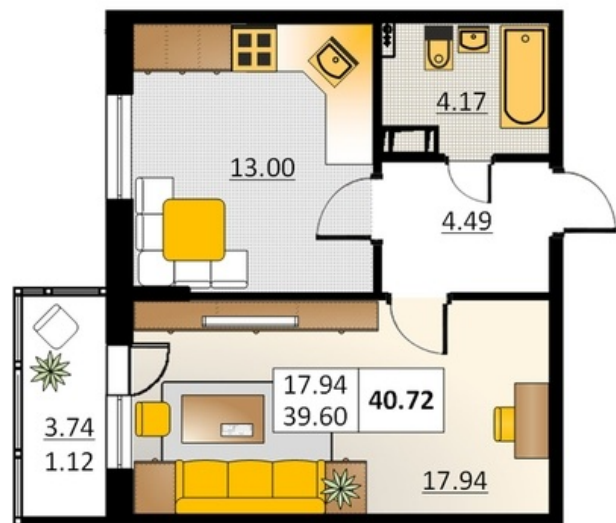

Номер 224 Корпус 5.1

Этаж	2
Общая площадь	40.72 м ²
Жилая площадь	17.94 м ²
Кухня	13.00 м ²
Балкон	3.74 м ²
Цена	