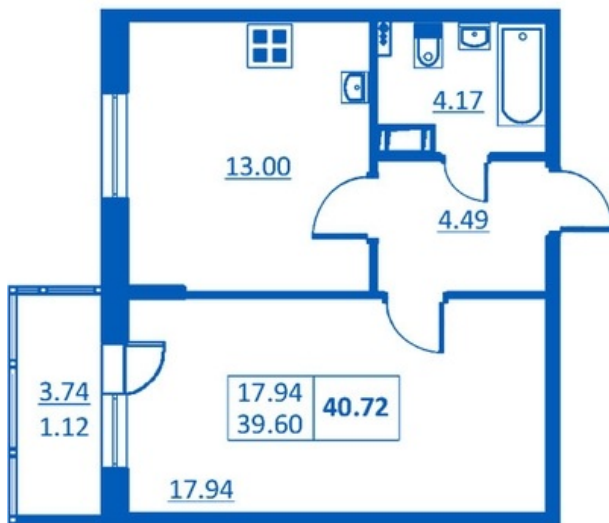

Номер 224 Корпус 5.1

Этаж	2
Общая площадь	40.72 м ²
Жилая площадь	17.94 м ²
Кухня	13.00 м ²
Балкон	3.74 м ²
Цена	