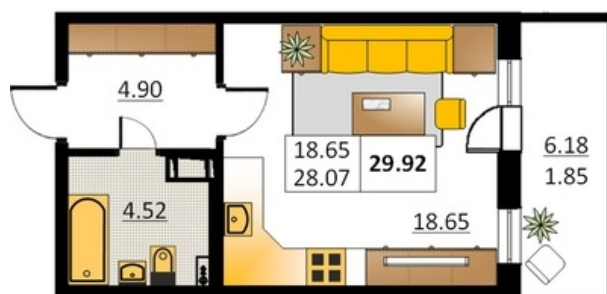

Номер 245 Корпус 5.1

Этаж	5
Общая площадь	29.92 м ²
Жилая площадь	18.65 м ²
Кухня	0,0 м ²
Балкон	6.18 м ²
Цена	