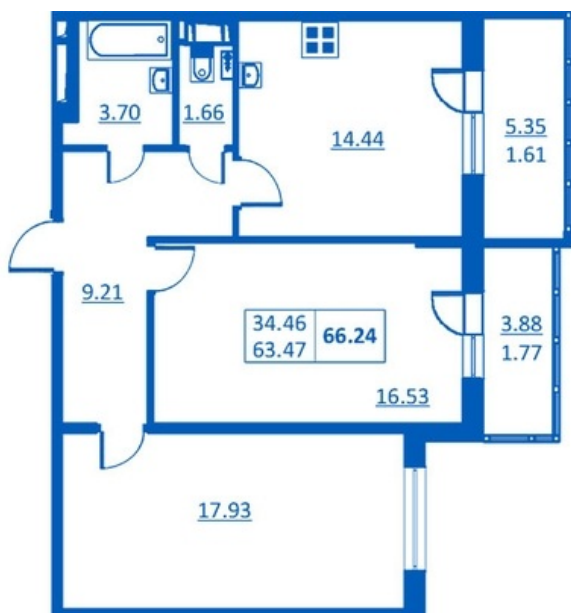

Номер 230 Корпус 5.1

Этаж	3
Общая площадь	66.24 м ²
Жилая площадь	34.46 м ²
Кухня	14.44 м ²
Балкон	5.35 + 3.88 м ²
Цена	