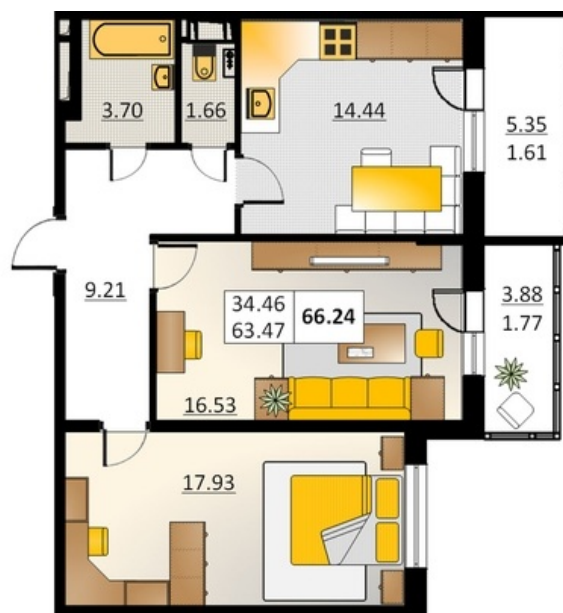

Номер 230 Корпус 5.1

Этаж	3
Общая площадь	66.24 м ²
Жилая площадь	34.46 м ²
Кухня	14.44 м ²
Балкон	5.35 + 3.88 м ²
Цена	