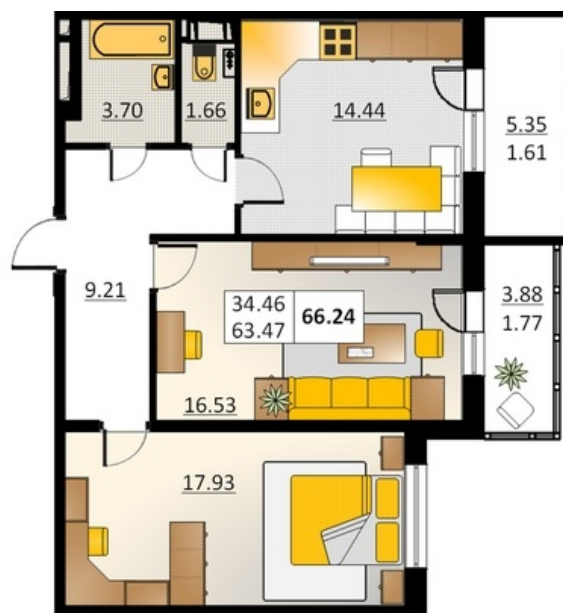

Номер 238 Корпус 5.1

Этаж	4
Общая площадь	66.24 м ²
Жилая площадь	34.46 м ²
Кухня	14.44 м ²
Балкон	5.35 + 3.88 м ²
Цена	