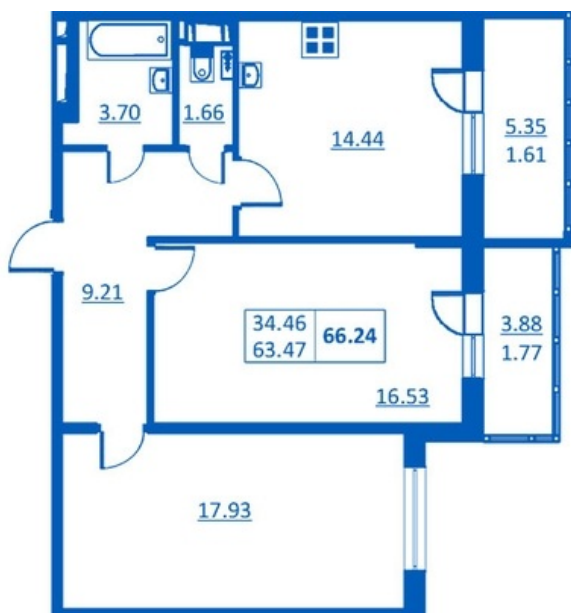

Номер 238 Корпус 5.1

Этаж	4
Общая площадь	66.24 м ²
Жилая площадь	34.46 м ²
Кухня	14.44 м ²
Балкон	5.35 + 3.88 м ²
Цена	