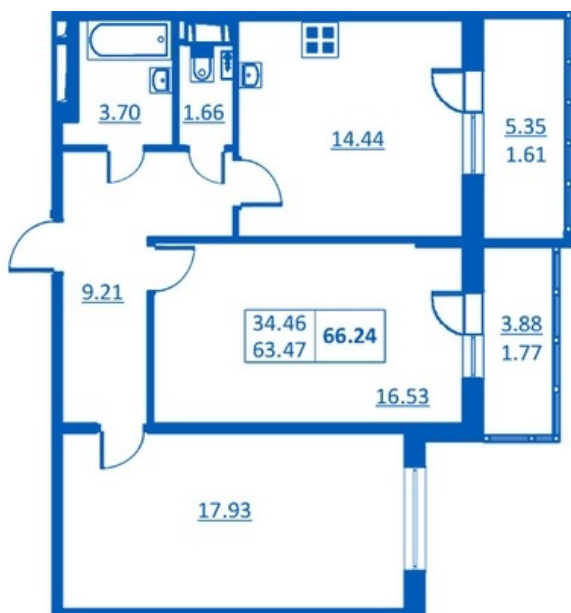

Номер 246 Корпус 5.1

Этаж	5
Общая площадь	66.24 м ²
Жилая площадь	34.46 м ²
Кухня	14.44 м ²
Балкон	5.35 + 3.88 м ²
Цена	