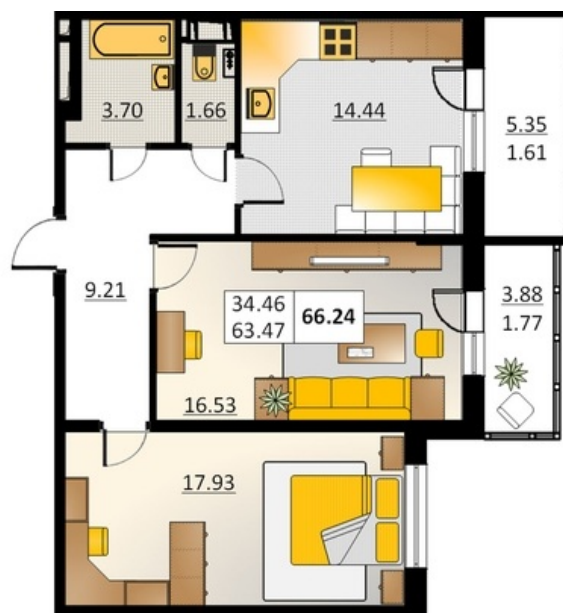

Номер 246 Корпус 5.1

Этаж	5
Общая площадь	66.24 м ²
Жилая площадь	34.46 м ²
Кухня	14.44 м ²
Балкон	5.35 + 3.88 м ²
Цена	