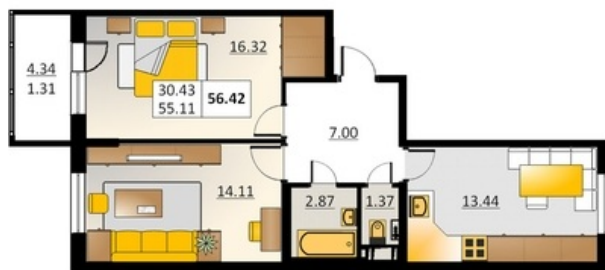

Номер 239      Корпус 5.1

Этаж	4
Общая площадь	56.42 м <sup>2</sup>
Жилая площадь	30.43 м <sup>2</sup>
Кухня	13.44 м <sup>2</sup>
Балкон	4.34 м <sup>2</sup>
Цена	