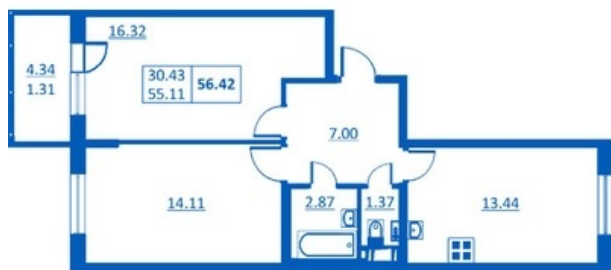

Номер 239      Корпус 5.1

Этаж	4
Общая площадь	56.42 м <sup>2</sup>
Жилая площадь	30.43 м <sup>2</sup>
Кухня	13.44 м <sup>2</sup>
Балкон	4.34 м <sup>2</sup>
Цена	