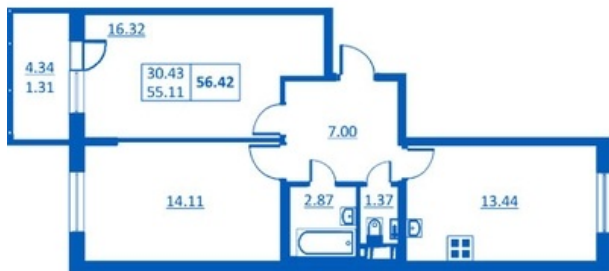

Номер 247      Корпус 5.1

Этаж	5
Общая площадь	56.42 м <sup>2</sup>
Жилая площадь	30.43 м <sup>2</sup>
Кухня	13.44 м <sup>2</sup>
Балкон	4.34 м <sup>2</sup>
Цена	