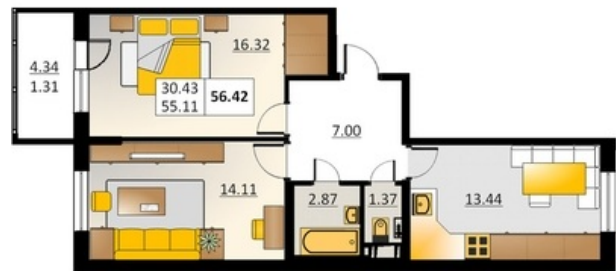

Номер 247      Корпус 5.1

Этаж	5
Общая площадь	56.42 м <sup>2</sup>
Жилая площадь	30.43 м <sup>2</sup>
Кухня	13.44 м <sup>2</sup>
Балкон	4.34 м <sup>2</sup>
Цена	