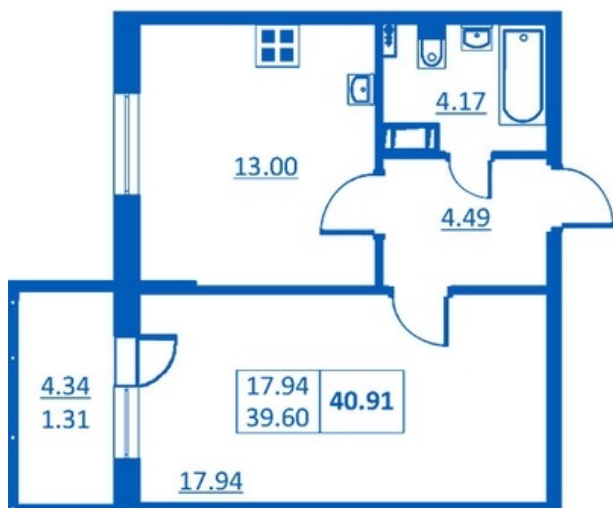

Номер 232 Корпус 5.1

Этаж	3
Общая площадь	40.91 м²
Жилая площадь	17.94 м²
Кухня	13.00 м²
Балкон	4.34 м²
Цена	