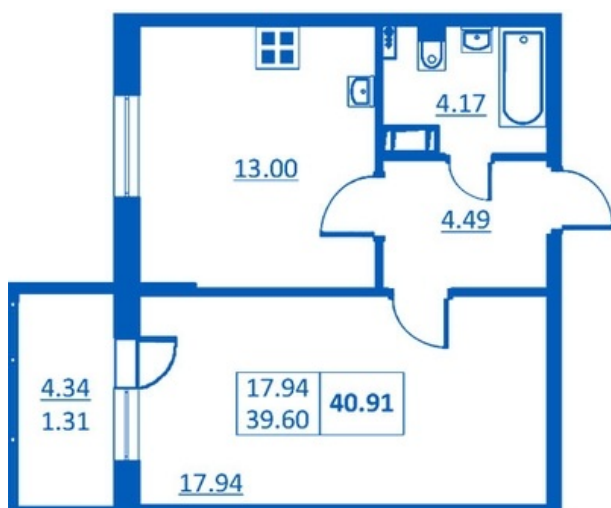

Номер 240 Корпус 5.1

Этаж	4
Общая площадь	40.91 м²
Жилая площадь	17.94 м²
Кухня	13.00 м²
Балкон	4.34 м²
Цена	