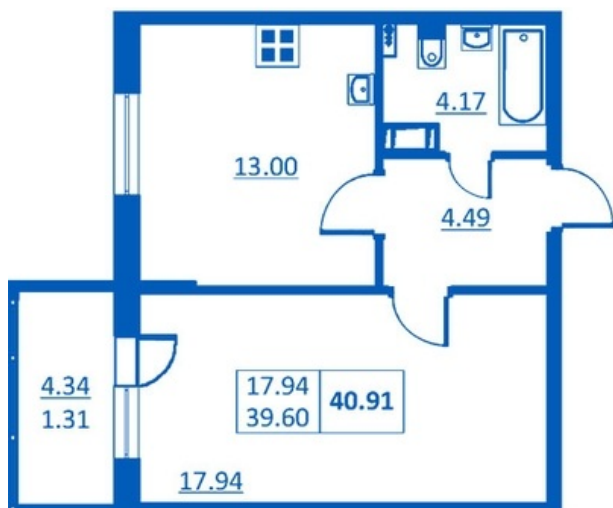

Номер 248      Корпус 5.1

Этаж	5
Общая площадь	40.91 м <sup>2</sup>
Жилая площадь	17.94 м <sup>2</sup>
Кухня	13.00 м <sup>2</sup>
Балкон	4.34 м <sup>2</sup>
Цена	